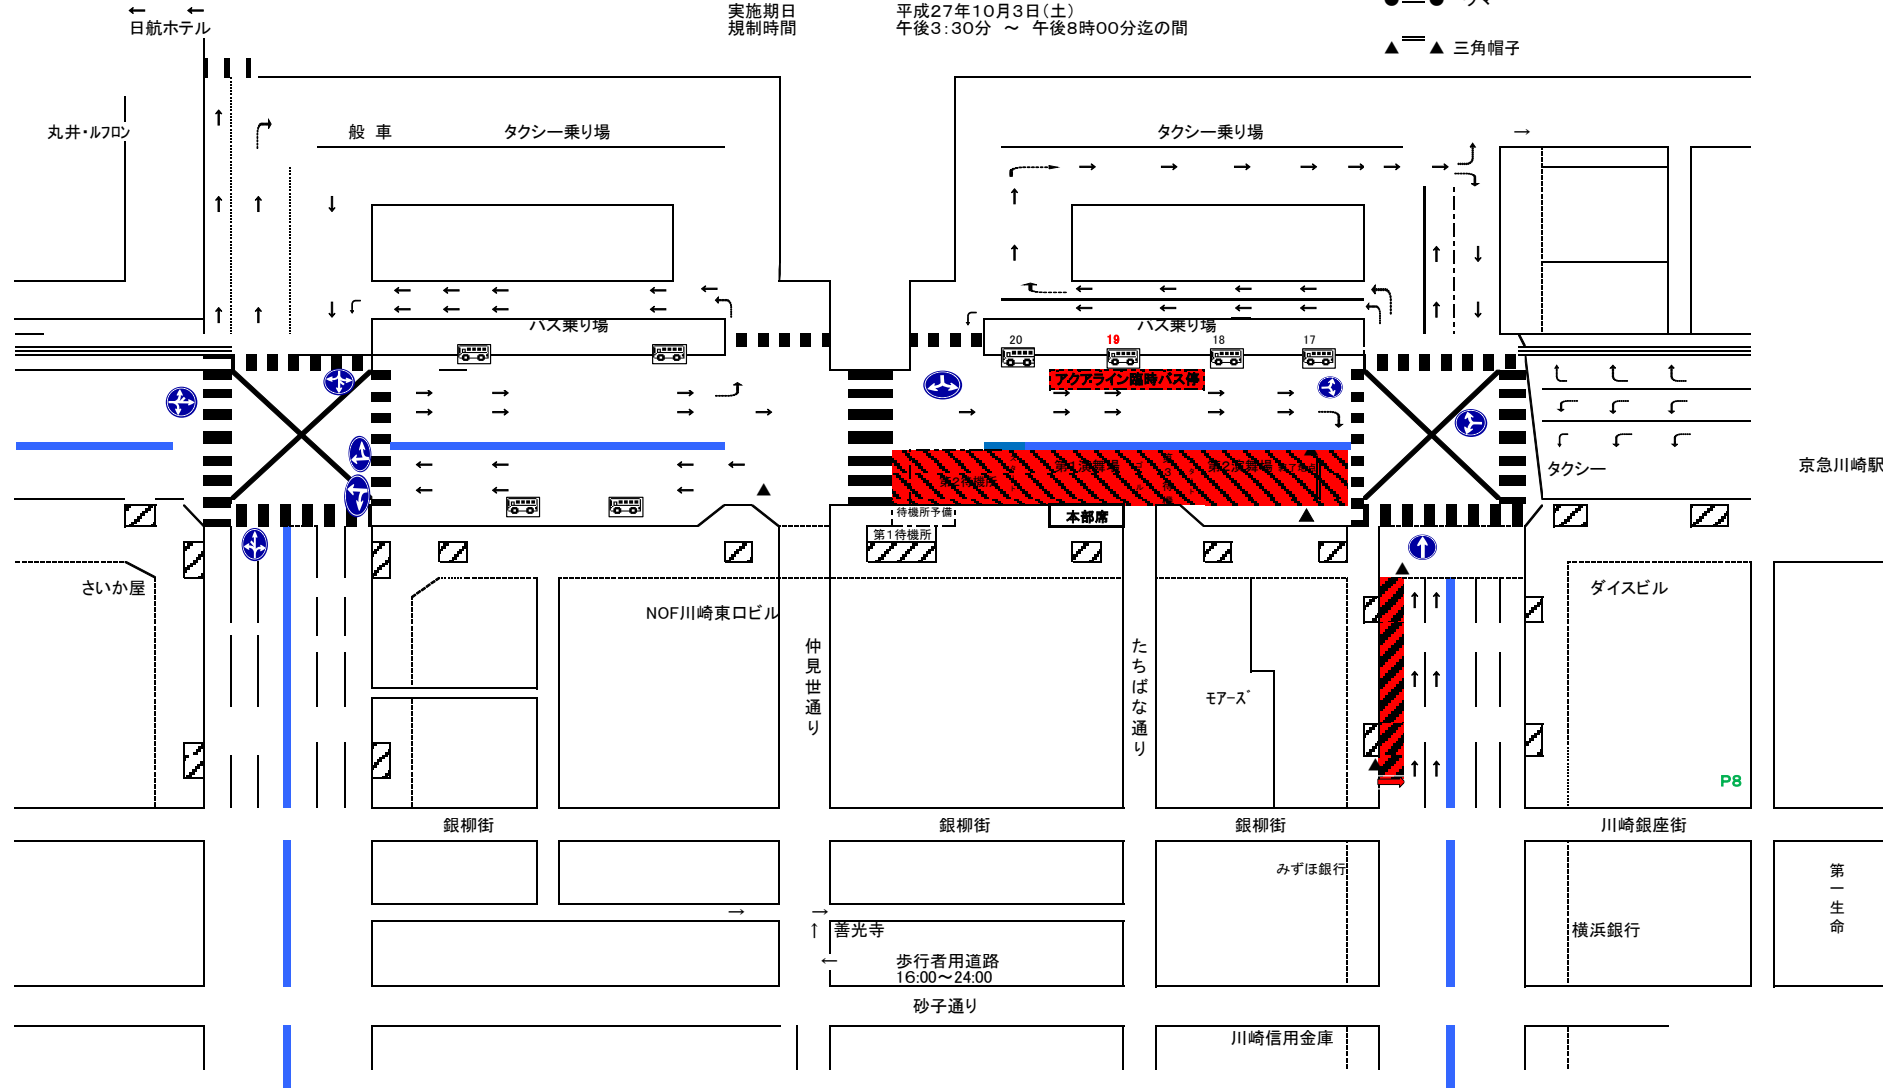

### 【交通規制図】

実施期日 平成27年10月3日(土)  
規制時間 午後3:30分 ~ 午後8時00分迄の間

●=● ウマ

▲=▲ 三角帽子

\* ②番乗り場「アクアラインバス」は交通規制により、⑯乗り場に変更になります(13:30~20時位迄)  
ご迷惑をお掛けしますが当日御確認をお願いします  
尚、雨天の場合は交通規制は行いませんので、通常乗り場となります。

\*  交通規制部分です